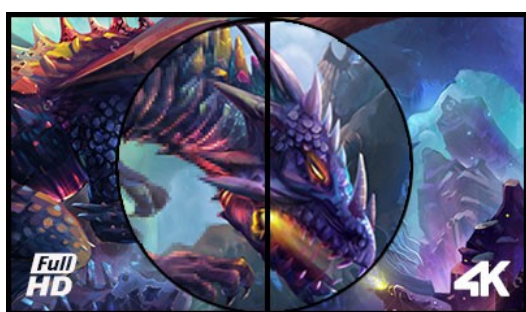

Odkryj świat gier w jakości 4K

28-calowy iiyama G-MASTER™ GB2888UHSU z klanu Gold Phoenix™ to monitor, który pozwoli Ci odrodzić się na nowo w świecie gier. Wybierając go, zyskasz niepowtarzalny styl i technologie, które obrócą Twoich przeciwników w pył. Uzbrojony w rozdzielczość 4K Gold Phoenix™ wyciśnie z każdej rozgrywki 100% możliwości. Przy wsparciu technologii FreeSync™ zachowasz pełną kontrolę nad sytuacją. Niech przeciwnicy drżą. Ty jesteś Gold Phoenix™.

Rozdzielczość UHD (3840x2160), zwana także 4K, charakteryzuje się czterokrotnie większą liczbą pikseli w porównaniu do powszechnie używanej rozdzielczości Full HD. To gwarancja niezwykłej ostrości i najwyższej jakości obrazu.

Szybki czas reakcji to kwestia kluczowa w każdej rozgrywce. Dzięki niemu obraz pozostaje zawsze ostry, a wrażenia z gry niezapomniane.

1. CHARAKTERYSTYKA OBRAZU

PRZEKĄTNA EKRANU	28"; 71cm
FORMAT OBRAZU	16 : 9
PANEL	TN LED, matowe wykończenie
ROZDZIELCZOŚĆ FIZYCZNA	4K 3840 x 2160 (8.3 megapiksela)
JASNOŚĆ	300 cd/m ² typowa
KONTRAST	1 000 : 1 typowy
KONTRAST	12 000 000 : 1 ACR
CZAS REAKCJI	1 ms
KĄT WIDZENIA CR>10	poziomo/pionowo: 170° / 160° ; prawo/lewo: 85° / 85° ; góra/dół: 80° / 80°
REDUKCJA NIEBIESKIEGO ŚWIATŁA	tak
FLICKER FREE	tak
MAKS. POWIERZCHNIA ROBOCZA (WYS. X SZER.)	341.3 x 620.9 mm; 13.4" x 24.4"
WIELKOŚĆ PLAMKI (PION. X POZ.)	0.16 x 0.16 mm
ROZDZIELCZOŚCI	VGA (max. 2048 x 1152 @60Hz), HDMI1 (max. 3840 x 2160 @60Hz), HDMI2/MHL (max. 3840 x 2160 @30Hz, 2560 x 1440 @60Hz), HDMI3 (max. 3840 x 2160 @30Hz, 2560 x 1440 @30Hz, 1920 x 2160 @60Hz), DP (max. 3840 x 2160 @60Hz)
CZĘSTOTLIWOŚĆ POZIOMA	30 - 135 KHz
CZĘSTOTLIWOŚĆ PIONOWA	24 - 75 Hz
SYNCHRONIZACJA	Separate Sync
WYŚWIETLANE KOLORY	1.07B (10-bit)
MAKSYMALNA ROZDZIELCZOŚĆ	DisplayPort & HDMI: 3840 x 2160 (8.3 megapiksela)
FUNKCJA PIP (PICTURE IN PICTURE)	PiP, PbP